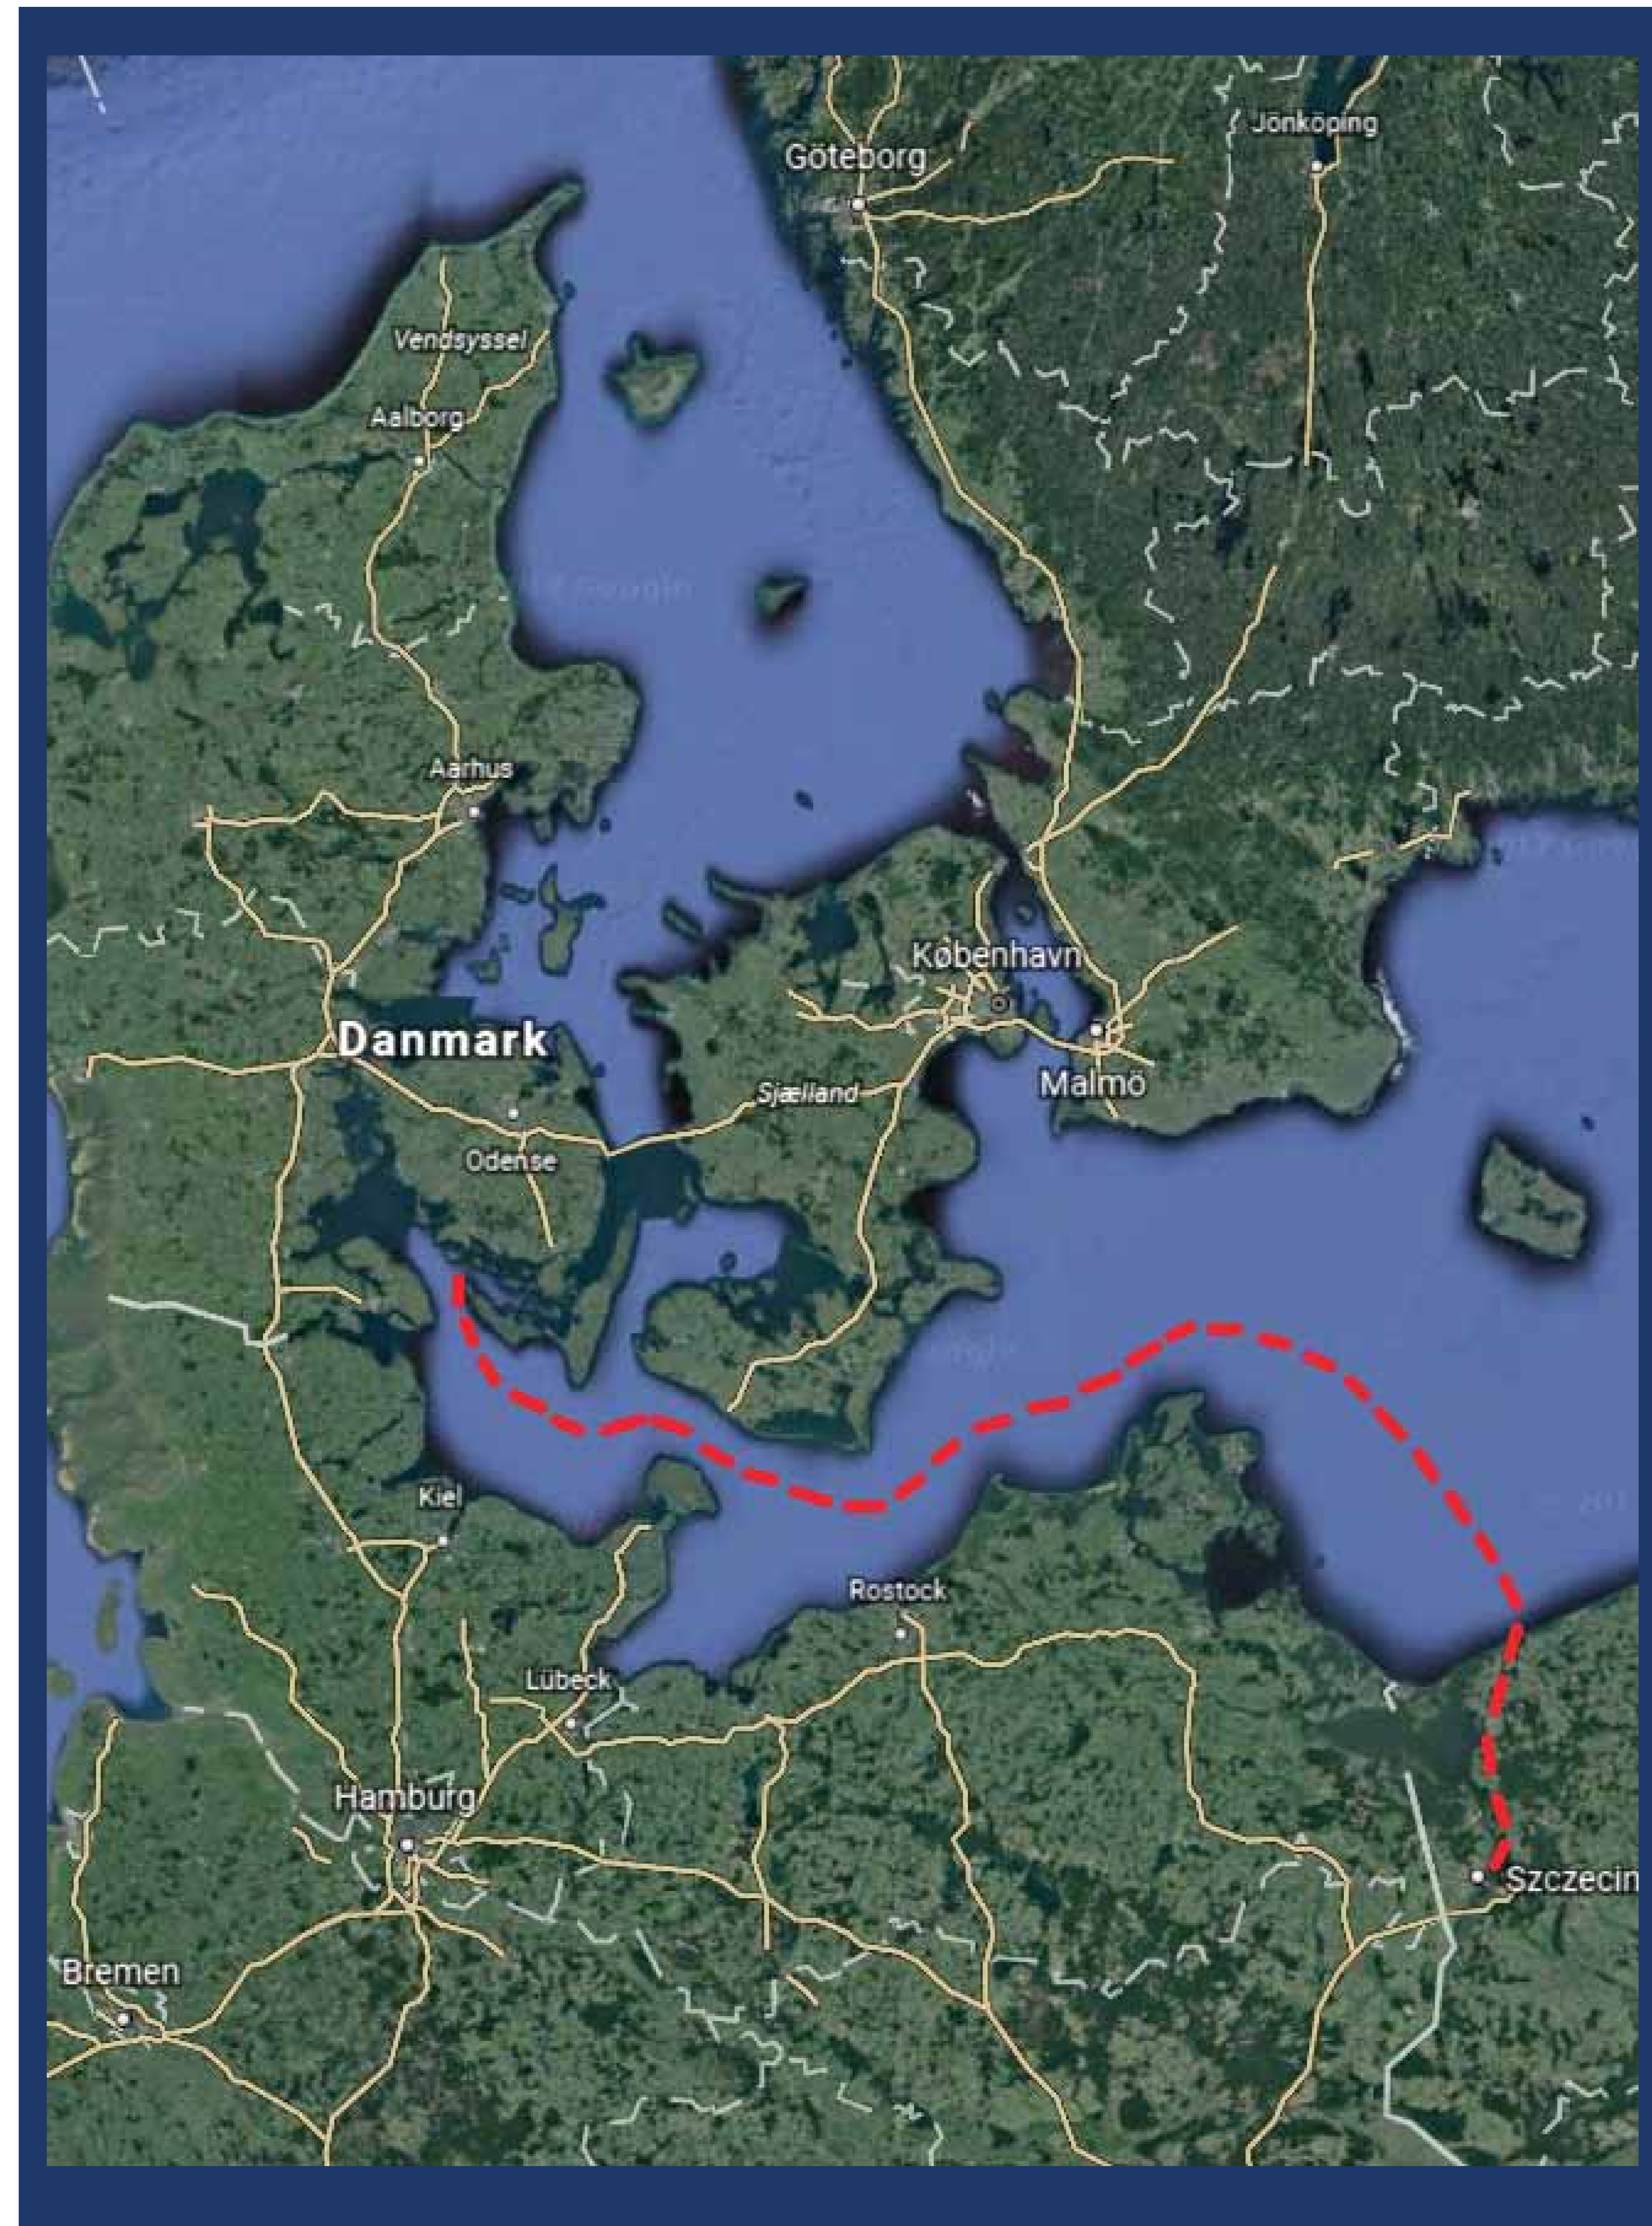

# Velkommen til Ærø, Ellen

## Skrogets udvikling

**Juni 2016:**  
Byggefasen påbegyndt

**September 2017:**  
Skroget bugseret fra Stettin til Søby