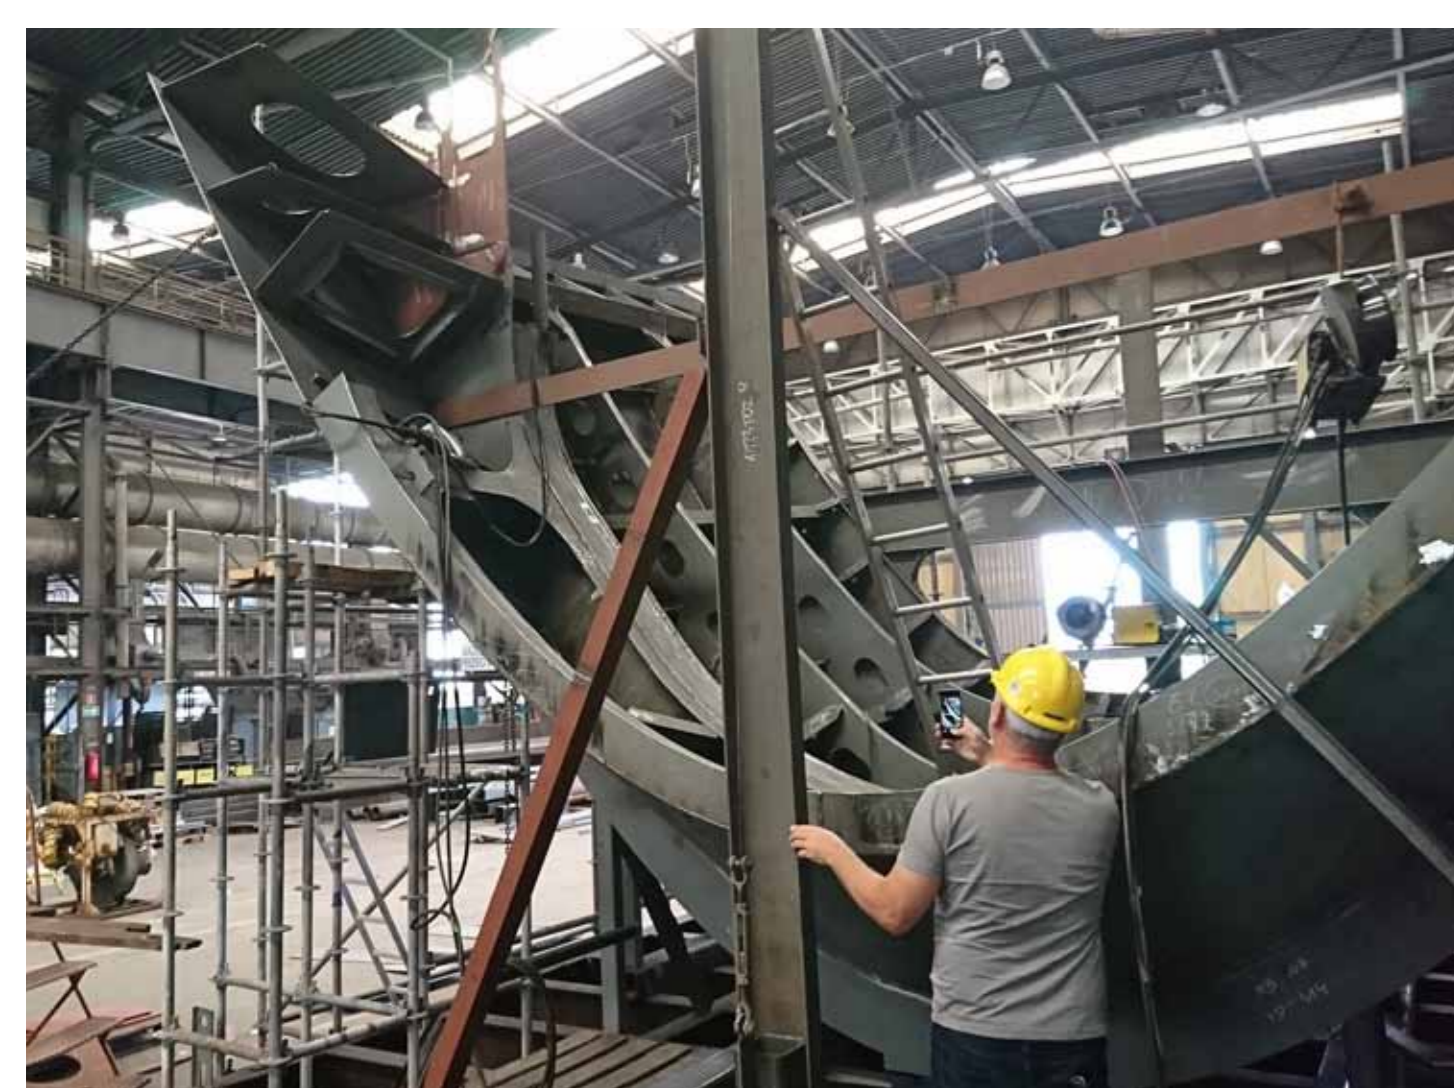

## Skrogets udvikling

**Juni 2016:**  
Byggefasen påbegyndt

**September 2017:**  
Skroget bugseret fra Stettin til Søby

## Hvad skal der ske nu?

Det elektriske system forbindes

Batteripakken samles og installeres

Navigationssystem og instrumenter installeres i styrehuset

Motorer og skruetøj monteres

Færgen apteres og møbleres...